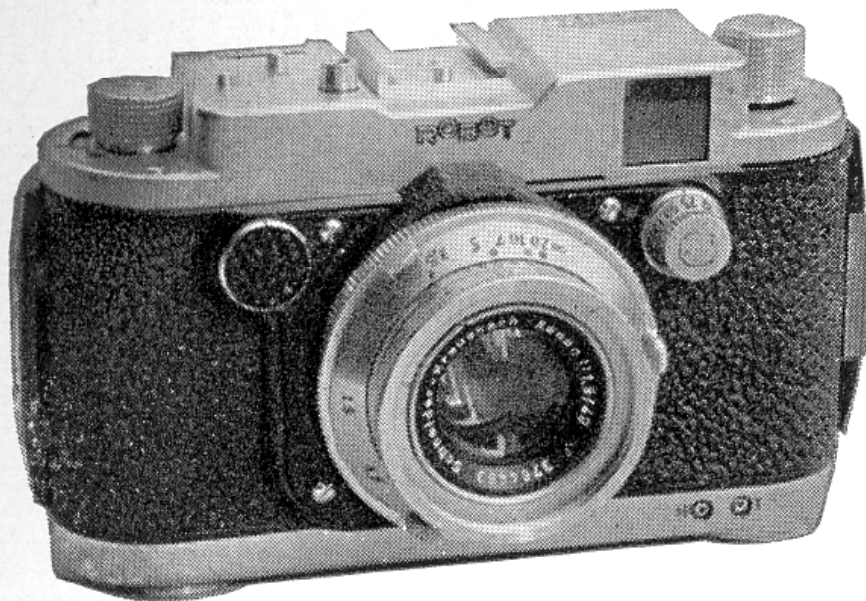

## Robot-Royal II

er en billigere udgave af den alsidige model III. Formatet er som model III, nemlig 24×24 mm, og grundelementerne er de samme i samme udførelse. Besparelsen er fremkommet ved at udelade: afstandsmåleren, serieudløseren, objektivlåsen, filmmærkeskiven, den kombinerede søger- og udløspærring og eksponeringstiden  $\frac{1}{2}$  sekund.